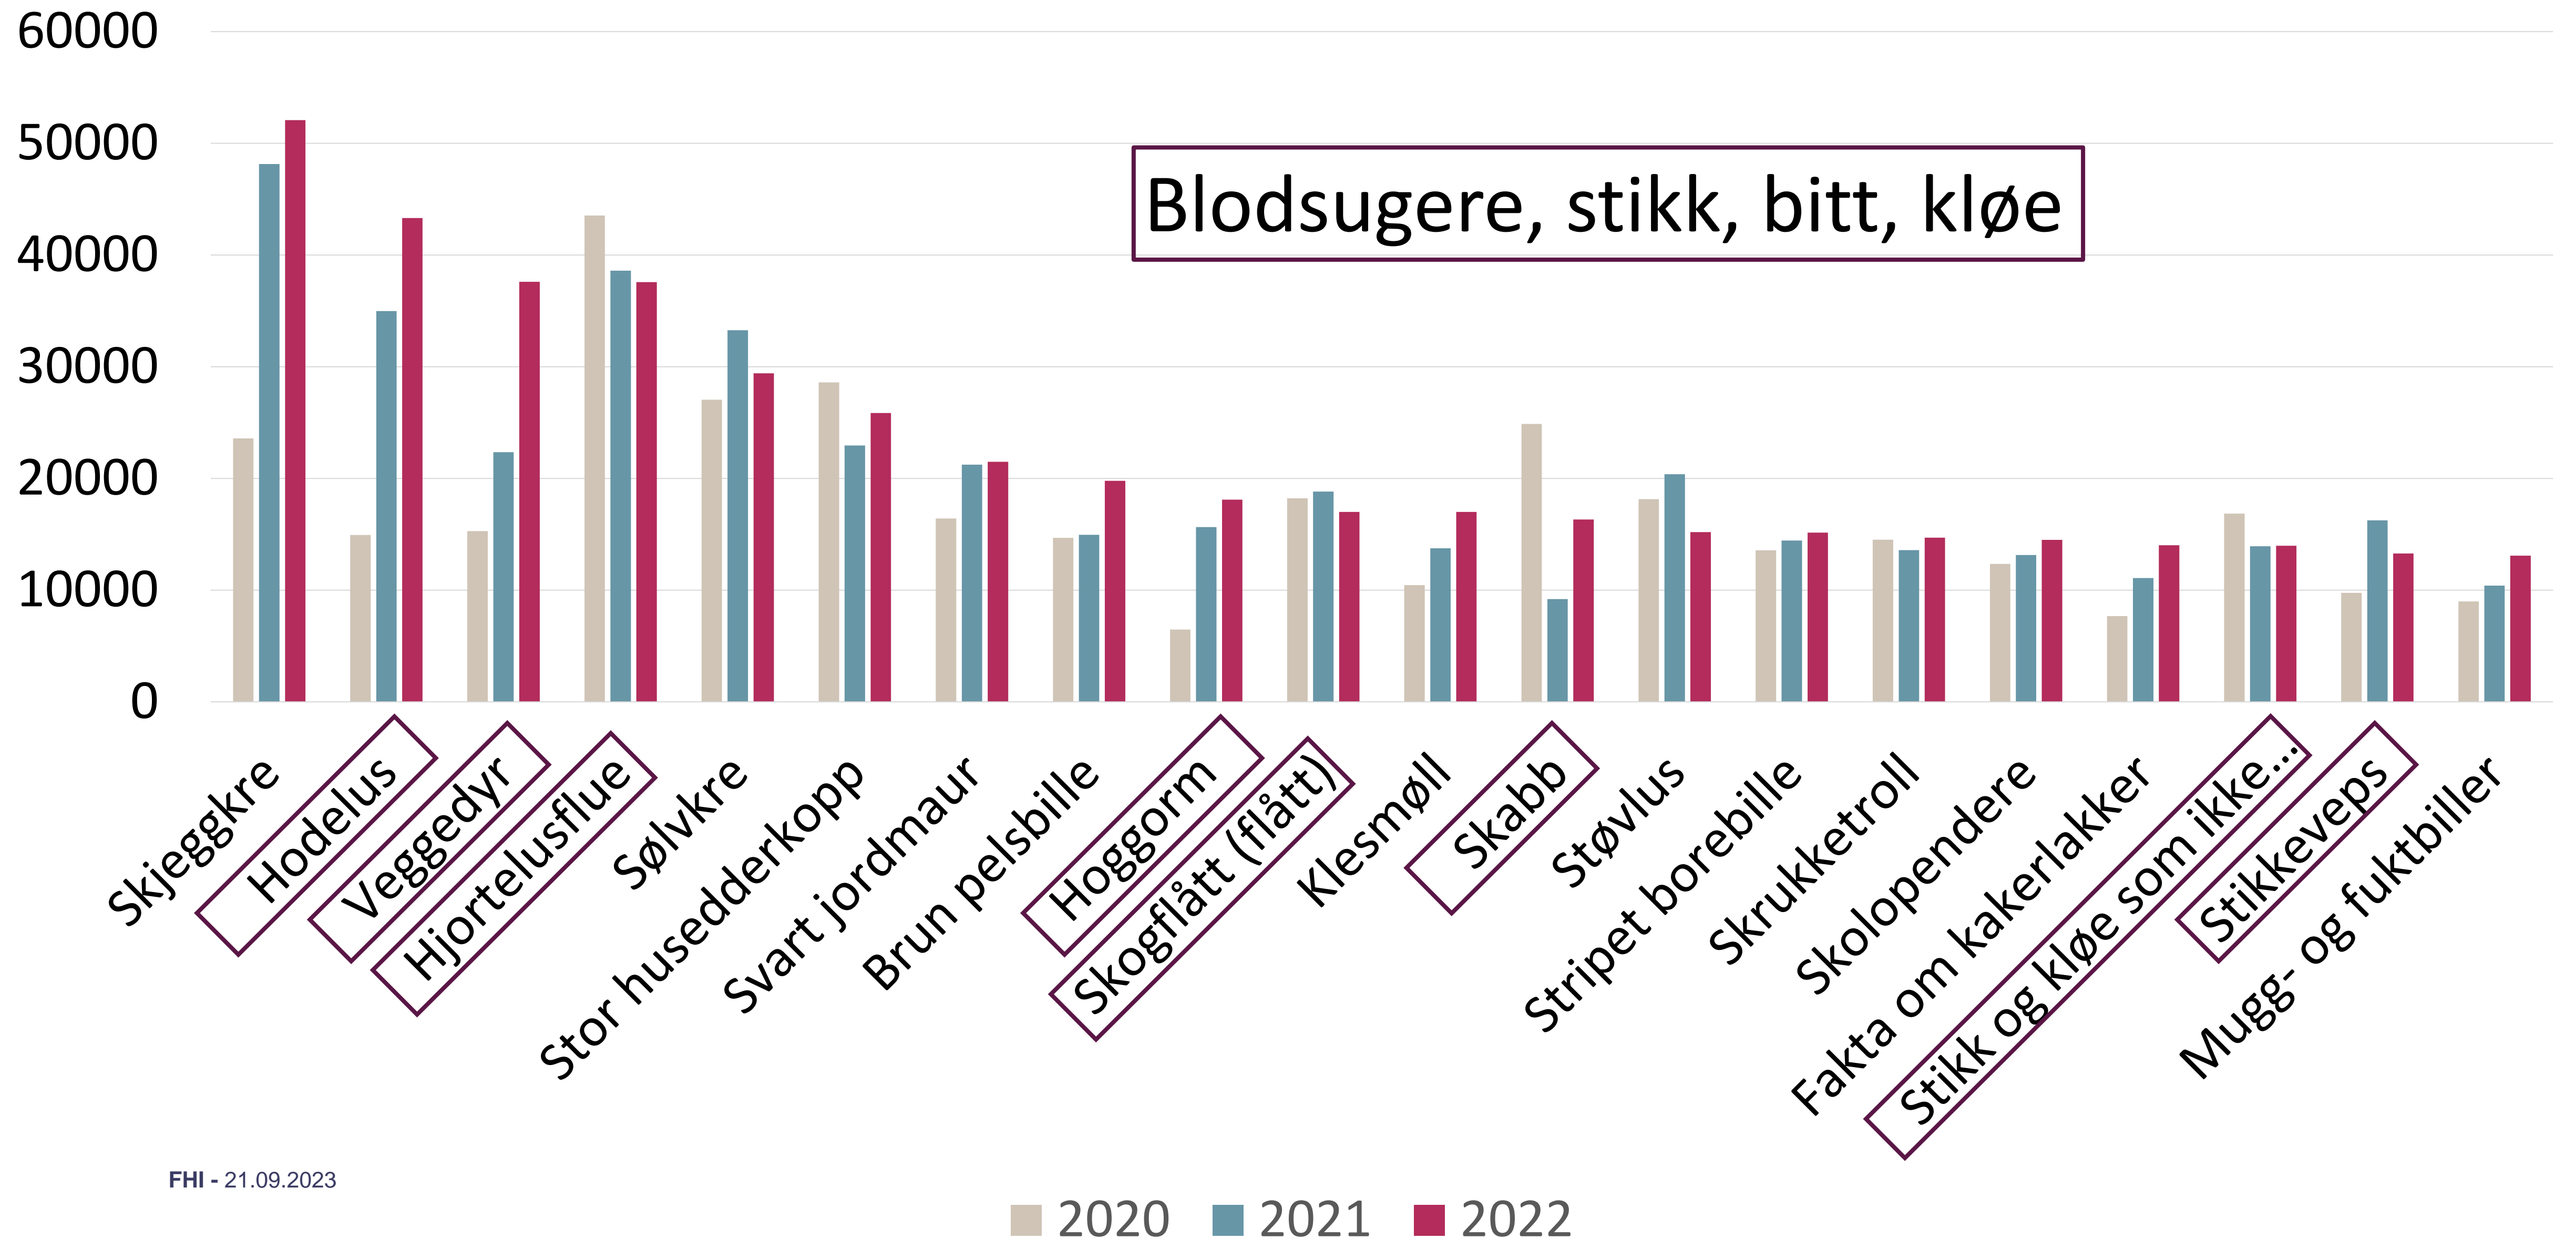

Topp 20 besøk i Skadedyrveilederen 2022