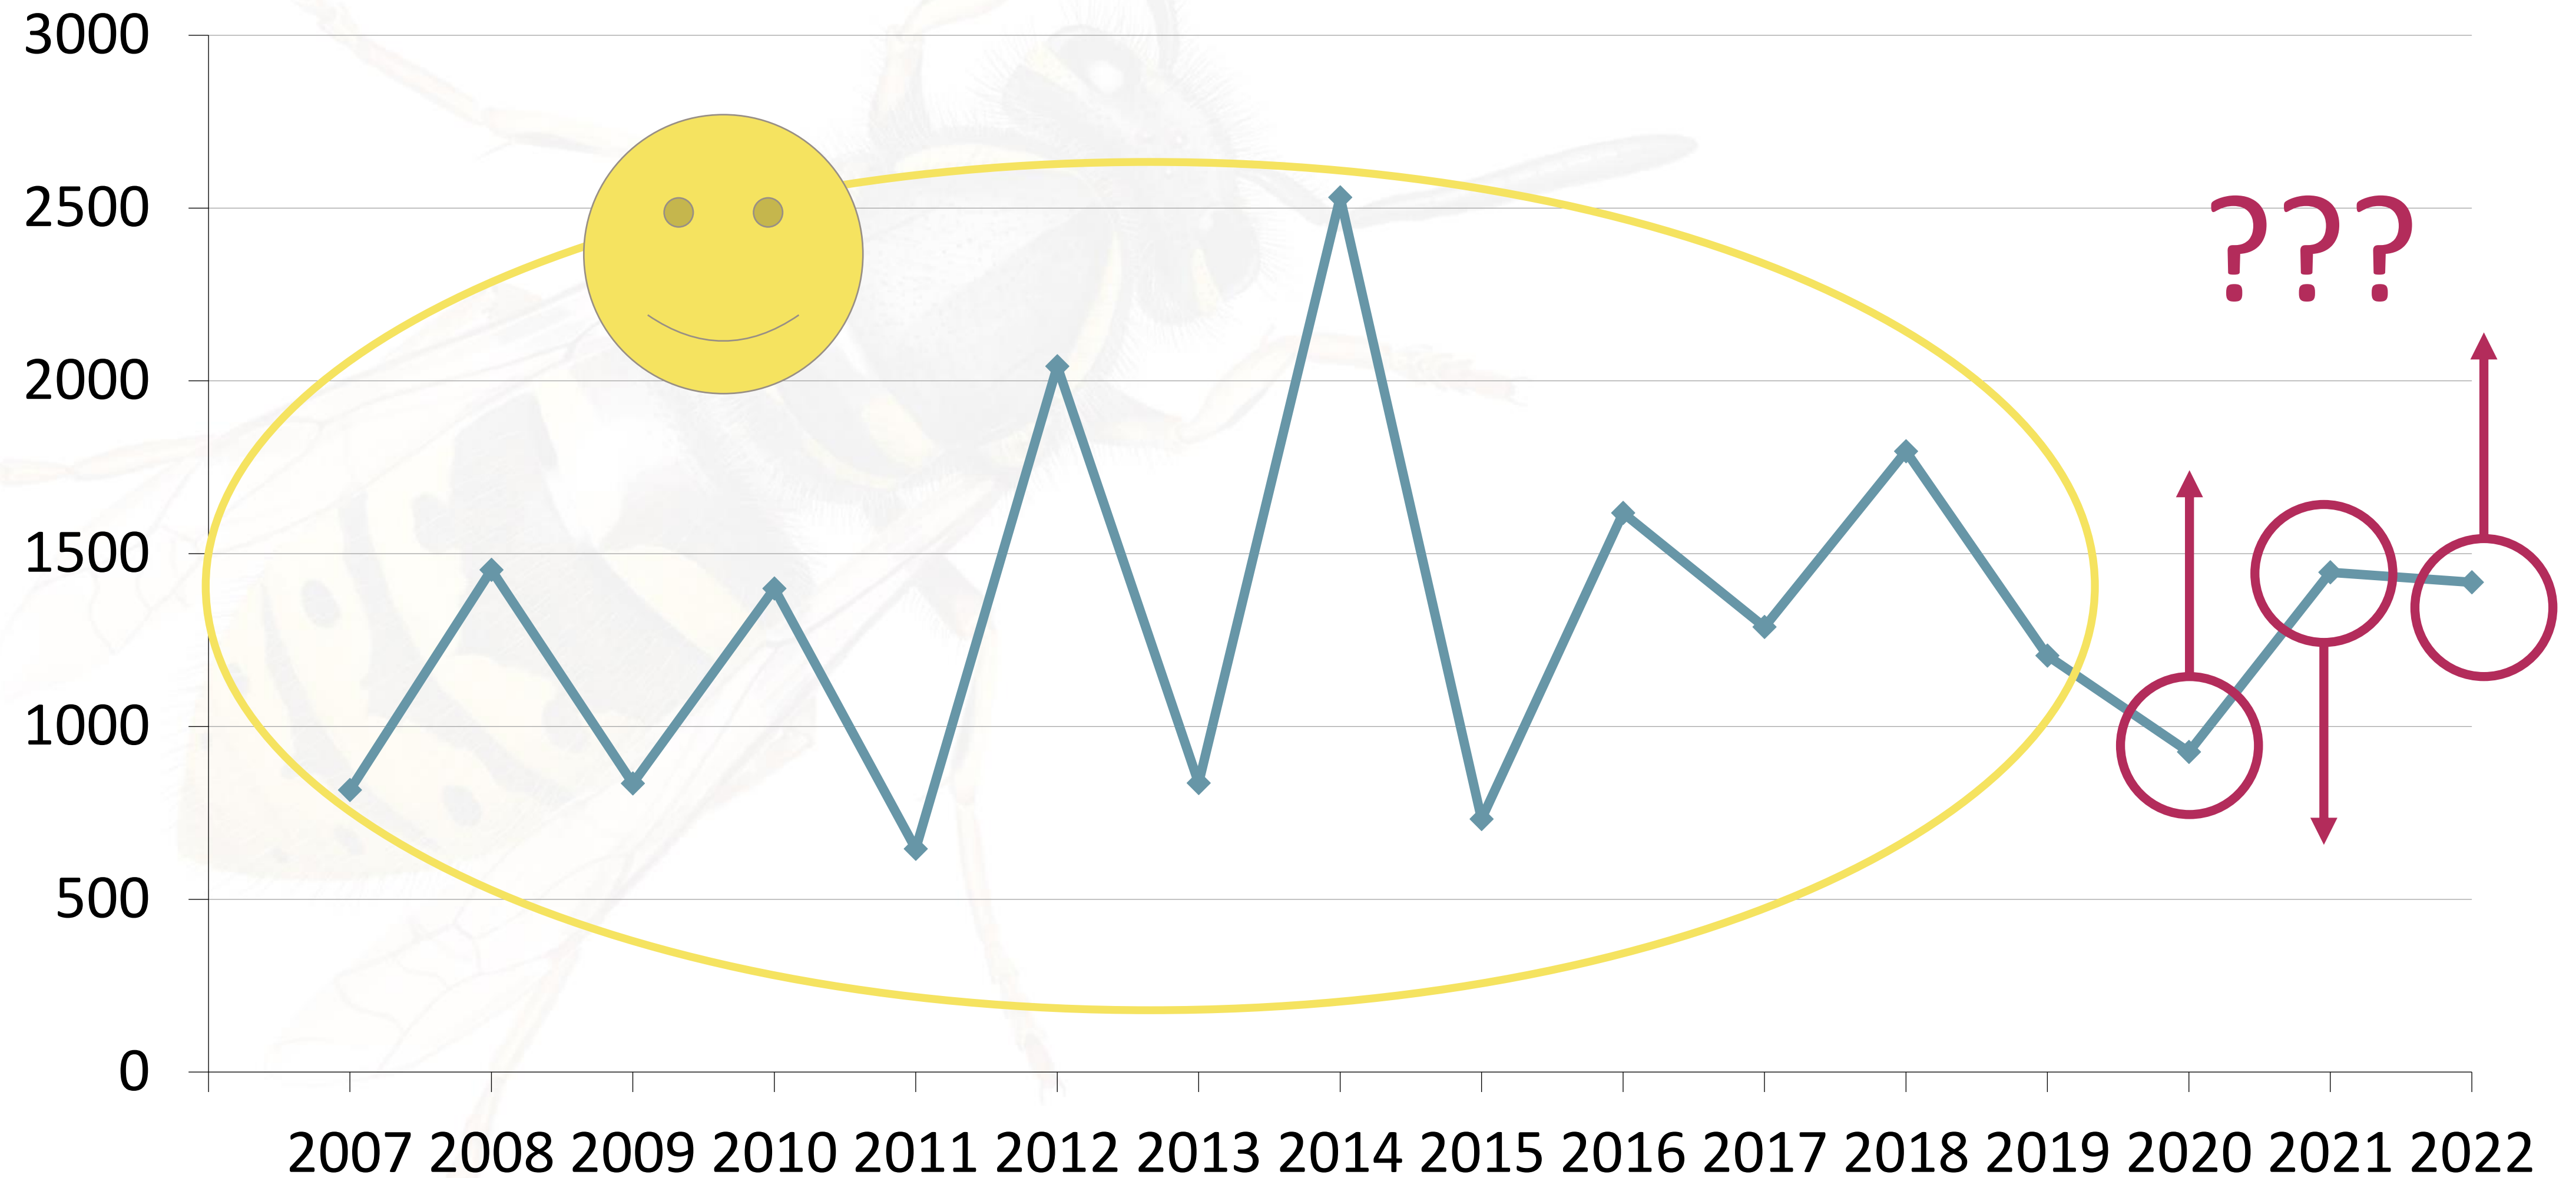

Stikkeveps – antal bekjempelser