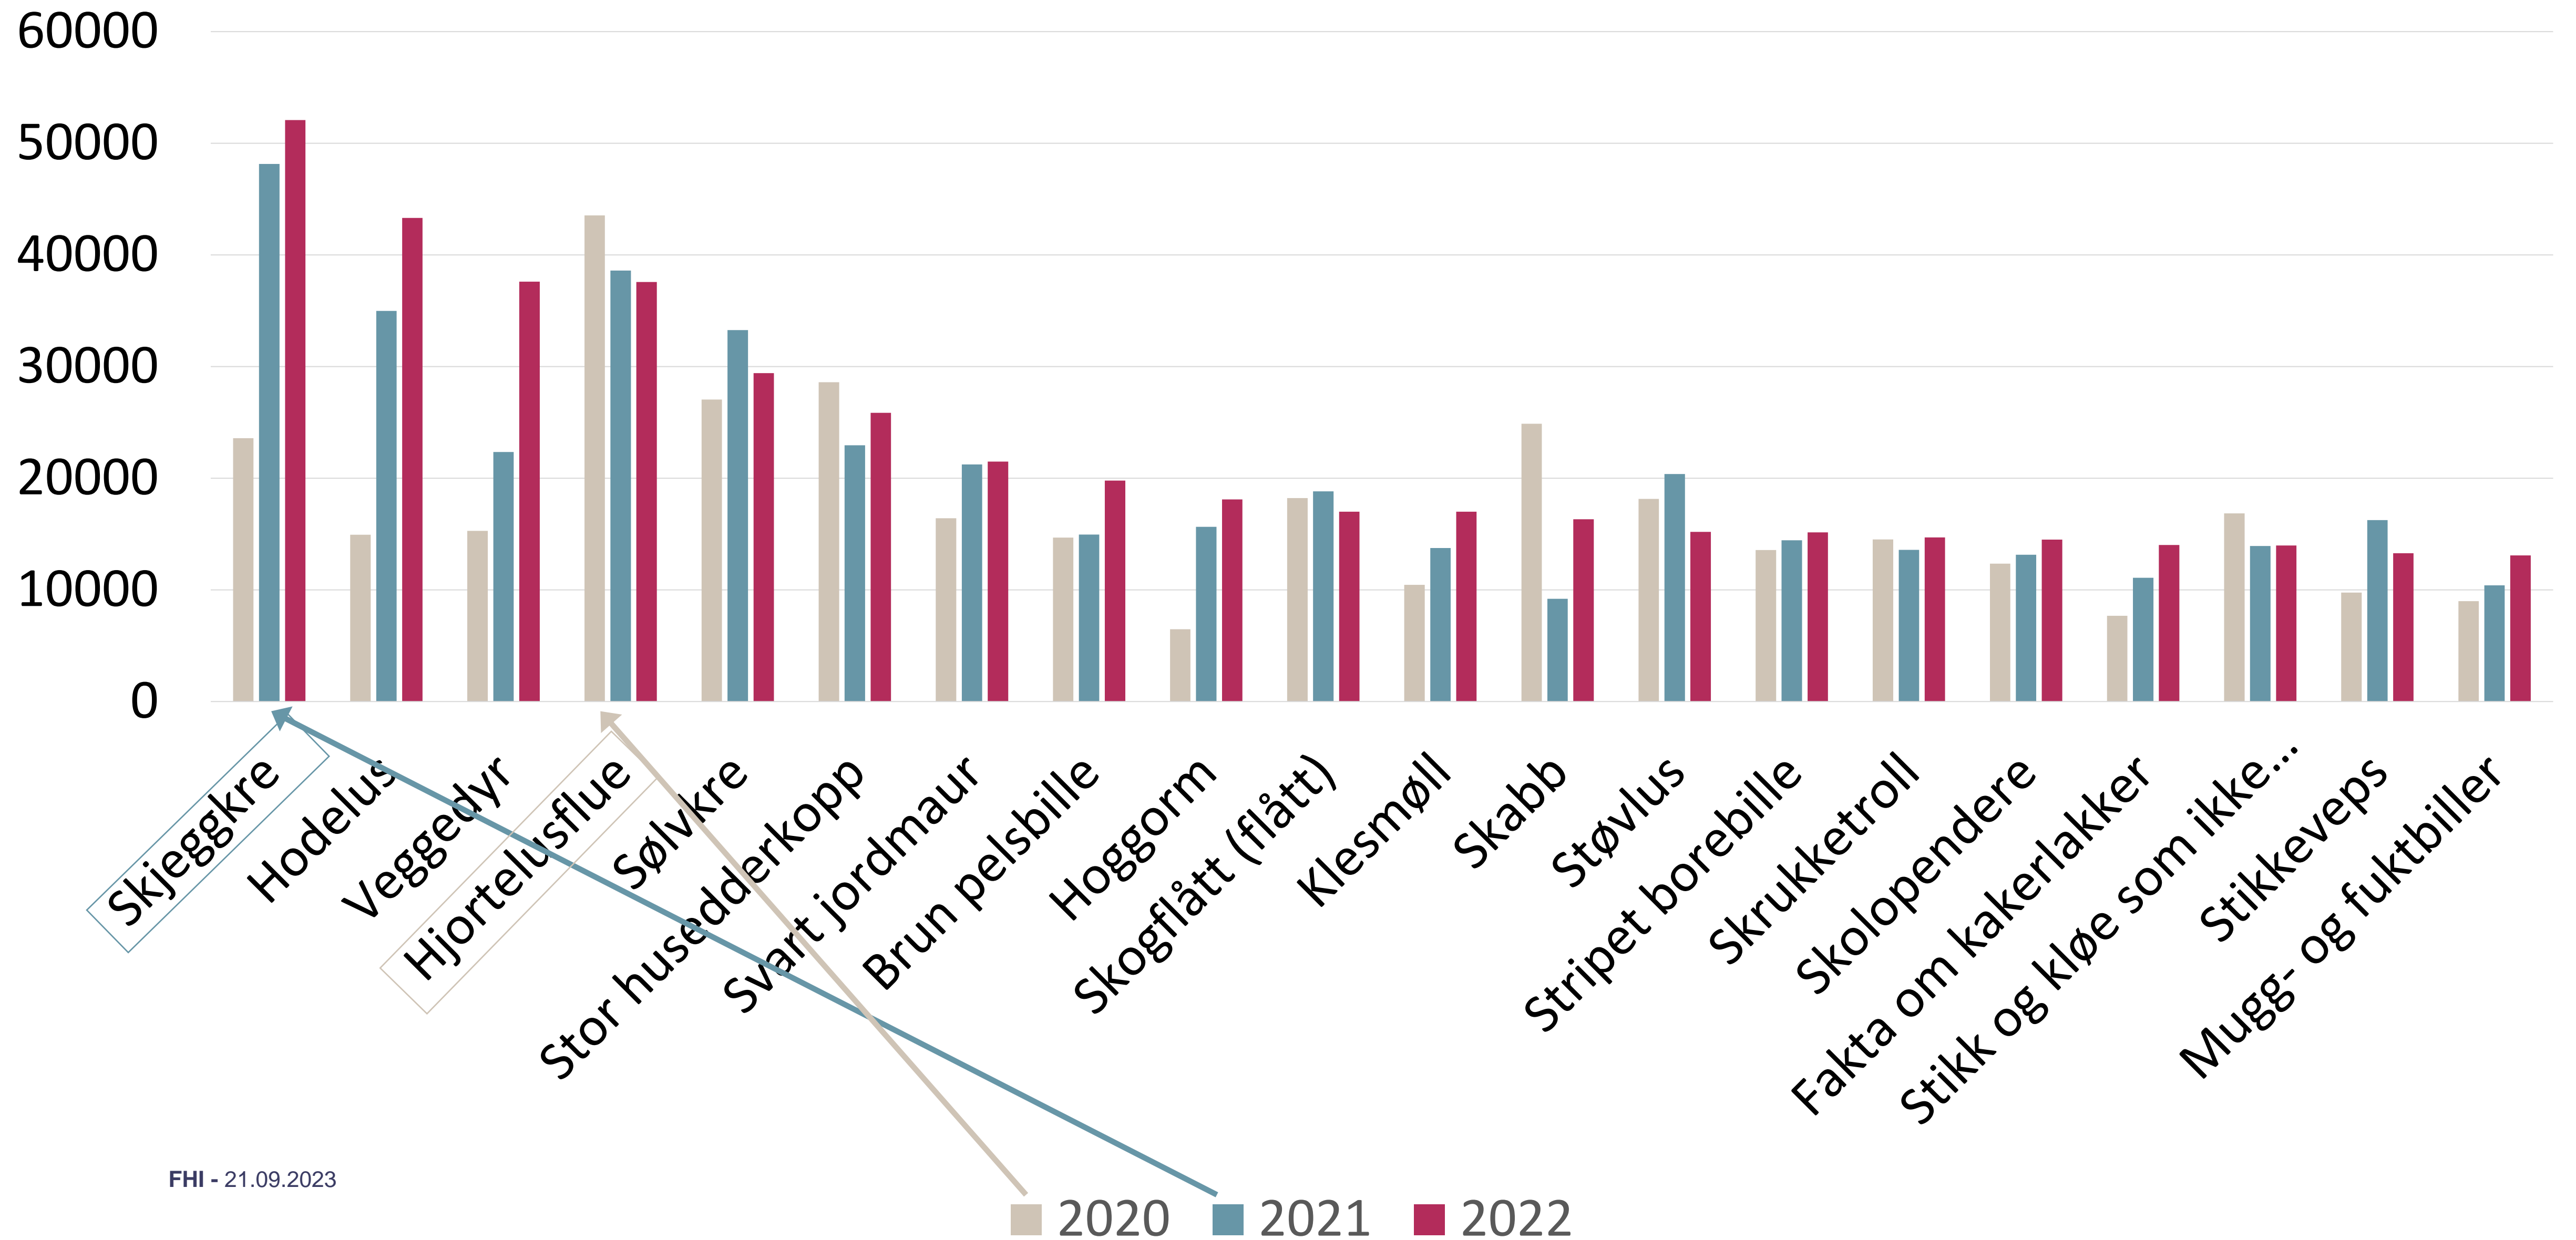

# Antall sidevisninger i skadedyrveilederen

- 2017: 482.161
- 2018: 525.511
- 2019: 755.634
- 2020: 1.006.250
- 2021: 1.091.686
- 2022: 913.219

# Topp 20 besøk i Skadedyrveilederen 2022