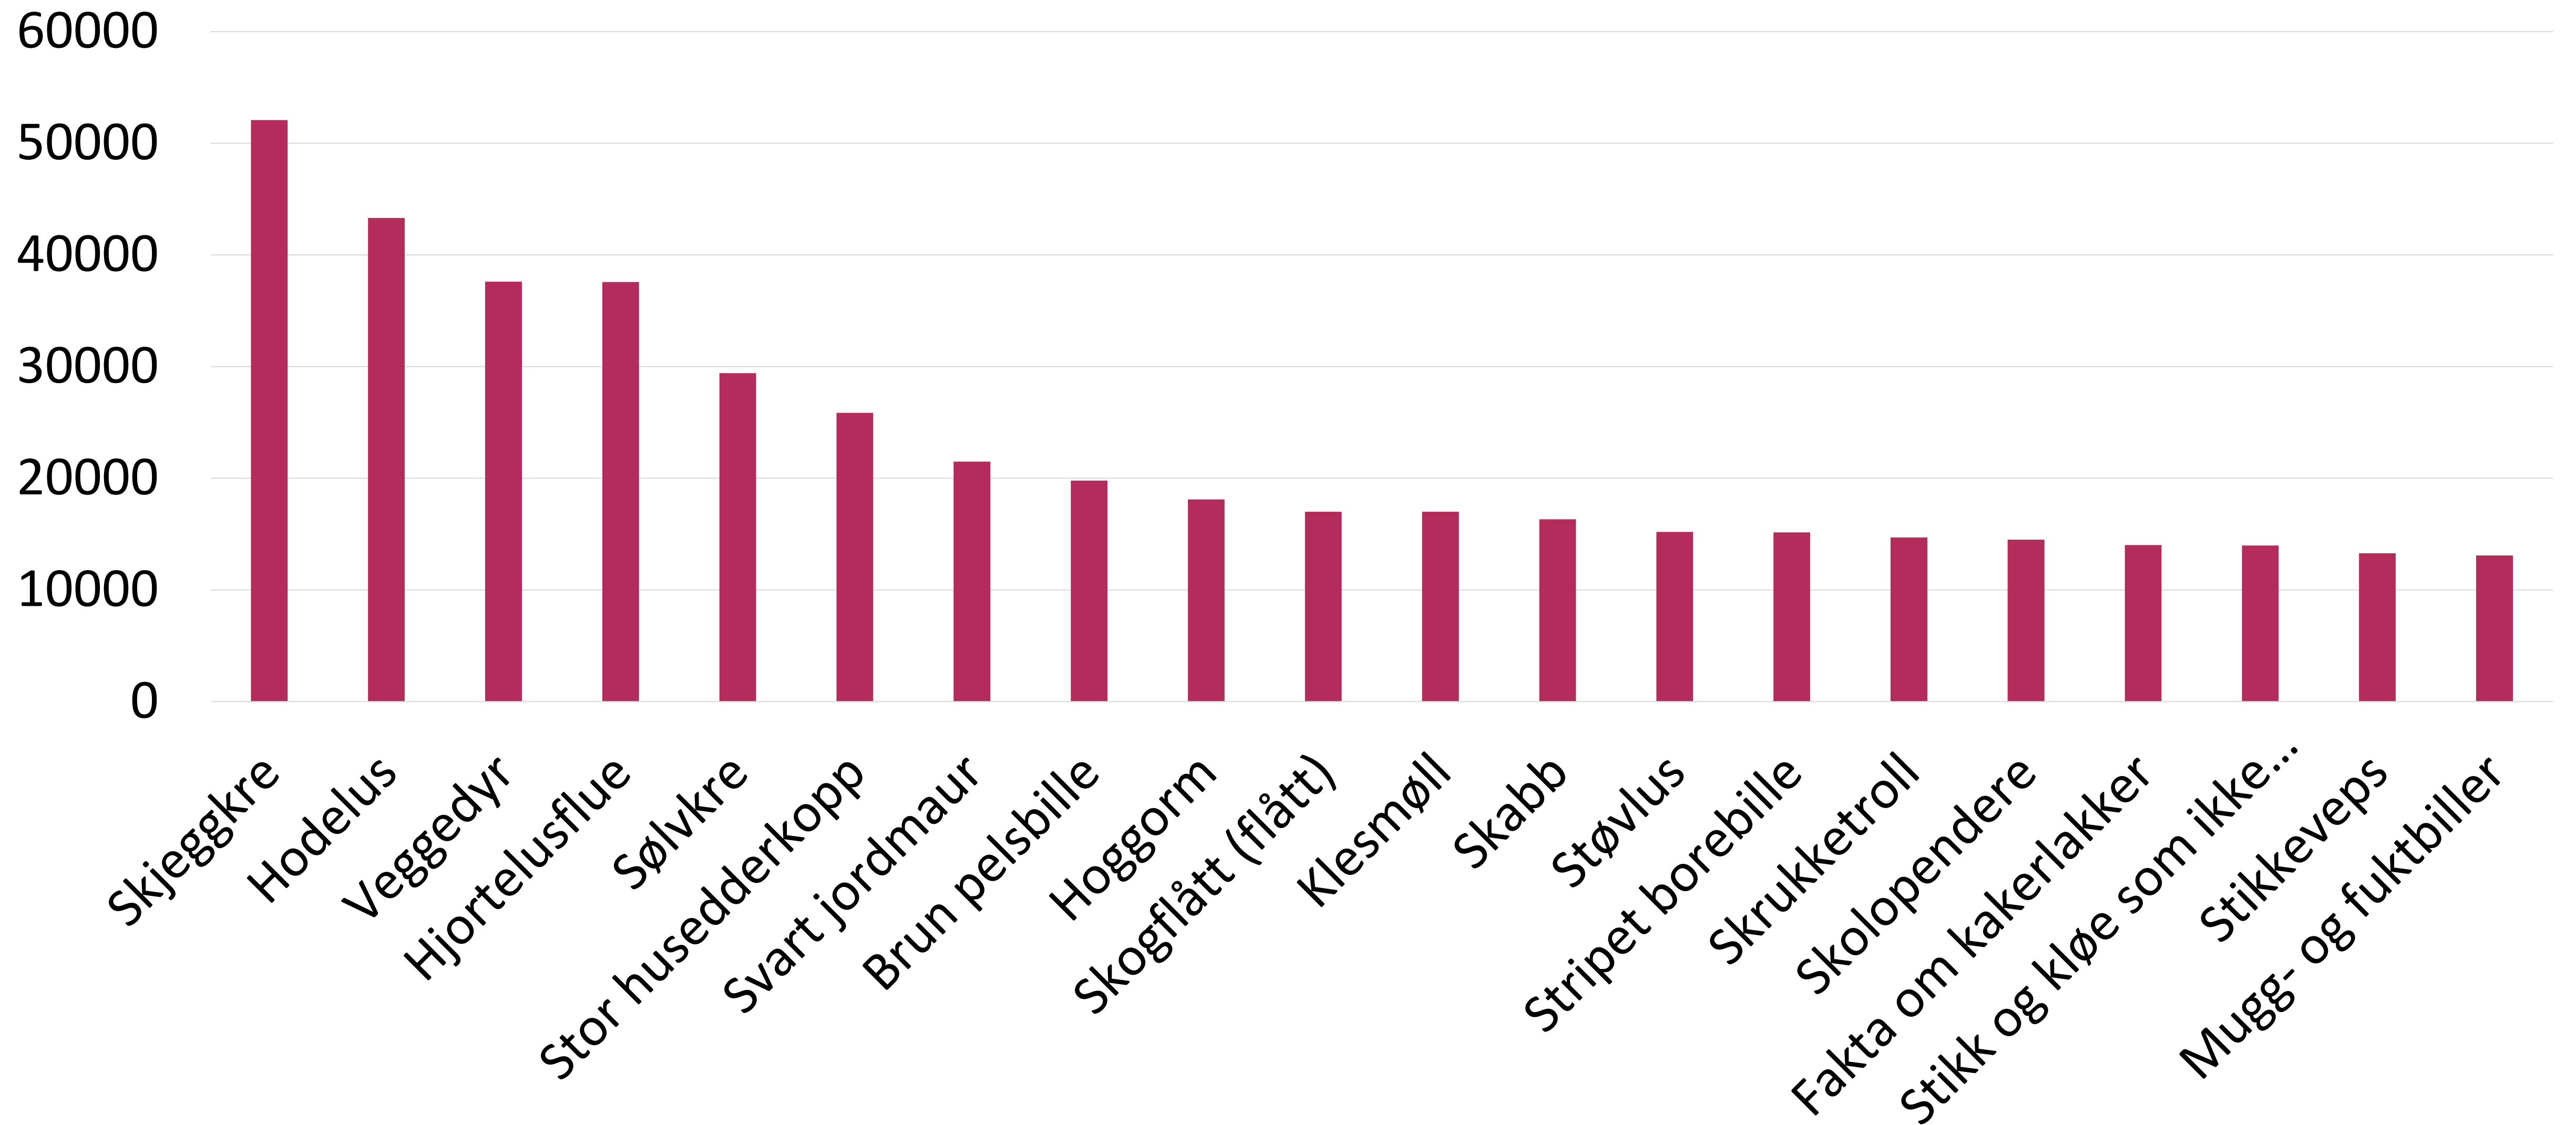

Topp 20 besøk i Skadedyrveilederen 2022